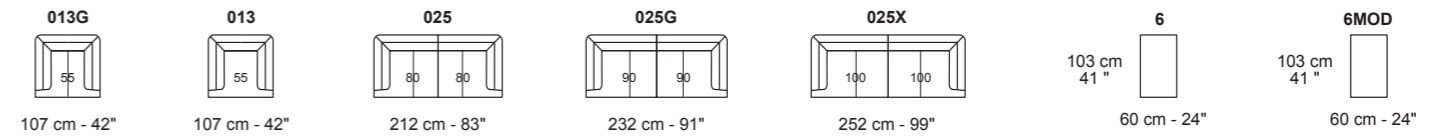

Not modular versions | Versioni non componibili