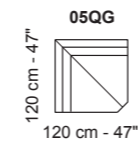

Versions attachable to all the sectional versions | Versioni agganciabili con tutti i lati componibili