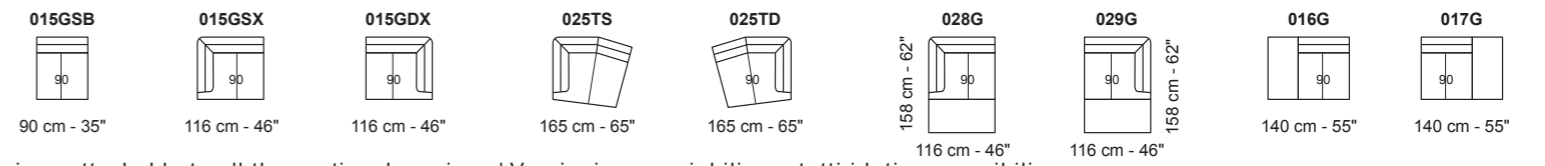

A Modular versions with the same seat measures | Versioni componibili con le stesse misure di seduta