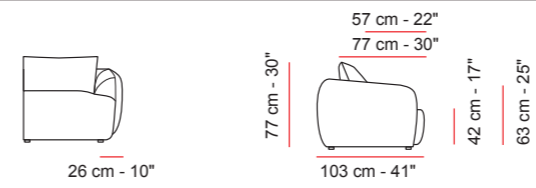

## Measures | Misure

- Sectional side: finished | Lato componibile: rifinito  
 - Height feet standard | Altezza piede standard = 3 cm - 3"

## A Modular versions with the same seat measures | Versioni componibili con le stesse misure di seduta