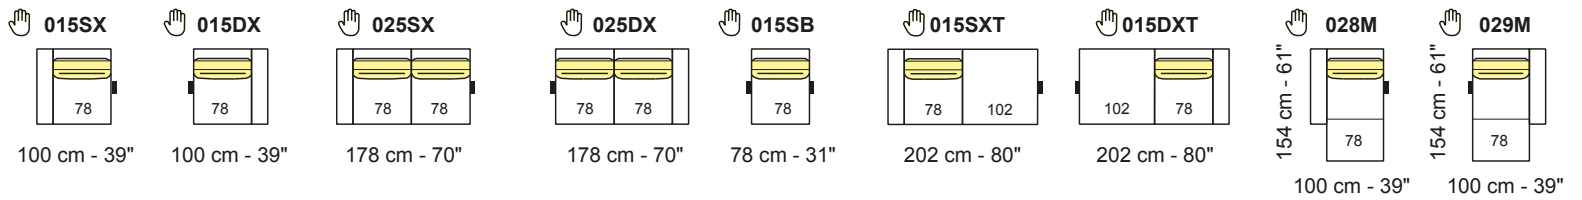

Not modular versions | Versioni non componibili

- Height feet standard | Altezza piede standard = 16 cm - 6"

**A** Modular versions with the same seat measures | Versioni componibili con le stesse misure di seduta

**B** Modular versions with the same seat measures | Versioni componibili con le stesse misure di seduta

Versions attachable to all the sectional versions | Versioni agganciabili con tutti i lati componibili