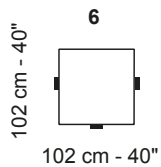

Not modular versions | Versioni non componibili

- Height feet standard | Altezza piede standard = 16 cm - 6"

**A** Modular versions with the same seat measures | Versioni componibili con le stesse misure di seduta

**B** Modular versions with the same seat measures | Versioni componibili con le stesse misure di seduta

Versions attachable to all the sectional versions | Versioni agganciabili con tutti i lati componibili