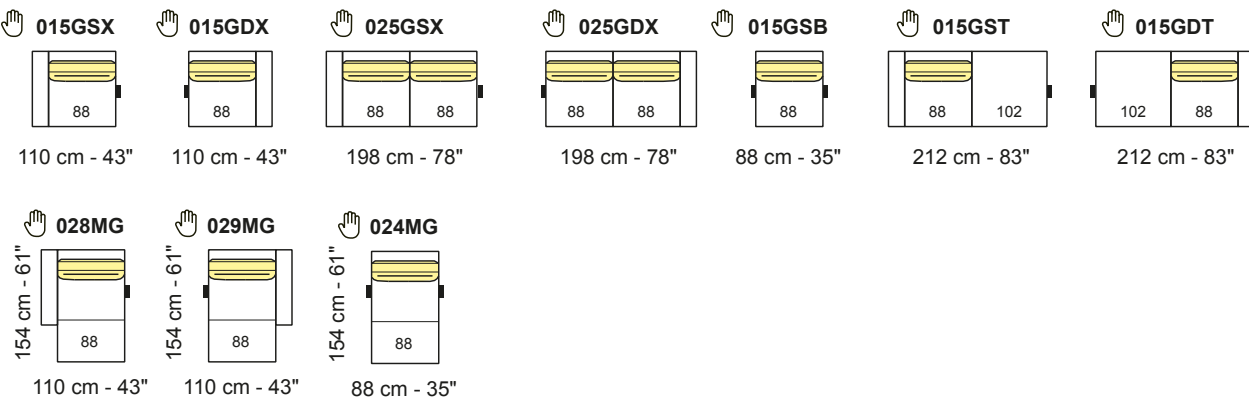

Not modular versions | Versioni non componibili

- Height feet standard | Altezza piede standard = 16 cm - 6"

**A** Modular versions with the same seat measures | Versioni componibili con le stesse misure di seduta

**B** Modular versions with the same seat measures | Versioni componibili con le stesse misure di seduta

Versions attachable to all the sectional versions | Versioni agganciabili con tutti i lati componibili