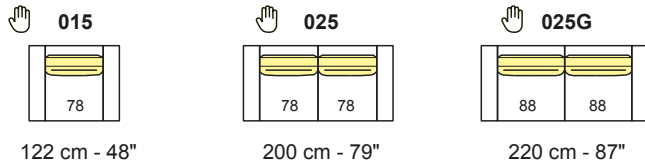

Not modular versions | Versioni non componibili

- Height feet standard | Altezza piede standard = 16 cm - 6"

**A** Modular versions with the same seat measures | Versioni componibili con le stesse misure di seduta

**B** Modular versions with the same seat measures | Versioni componibili con le stesse misure di seduta

Versions attachable to all the sectional versions | Versioni agganciabili con tutti i lati componibili