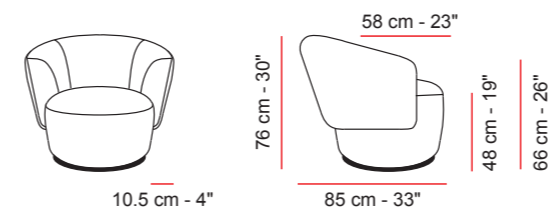

Saturno

Measures | Misure

- Height feet standard | Altezza piede standard

Not modular versions | Versioni non componibili

013G

85 cm - 33"

Meccanismo manuale | Manual Mechanism

Meccanismo elettrico | Electric Mechanism