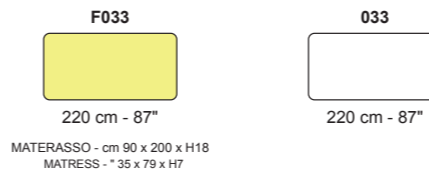

Measures | Misure

- Height feet standard | Altezza piede standard = 5 cm - 2 "

Not modular versions | Versioni non componibili

Accessories | Accessori